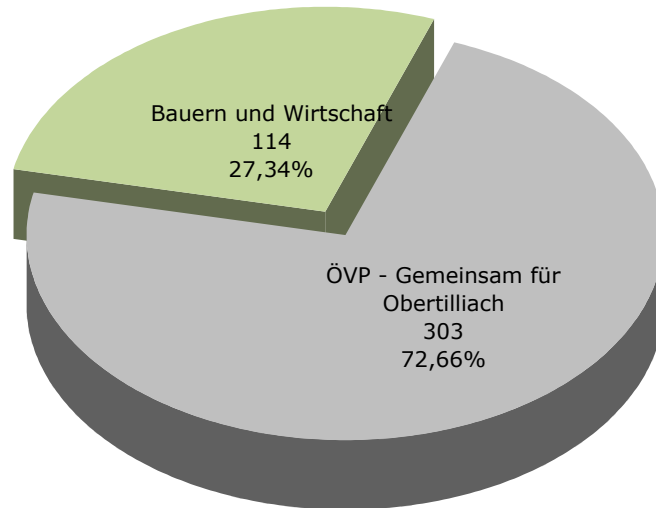

Gemeinde Obertilliach Gemeinderats- und Bürgermeisterwahlen 2010 14. März 2010

Nr.	Bezeichnung der Wählergruppe	Stimmen	%	Mandate	Bürgermeister-Wahlwerber	Stimmen	%
1	ÖVP - Gemeinsam für Obertilliach	303	72,66%	8	SCHERER Matthias	367	100,00%
2	Bauern und Wirtschaft	114	27,34%	3			
Statistik 2010					Statistik 2004		
	Wahlberechtigte:	581			Wahlberechtigte:	560	
	Wahlbeteiligung:	77,45%			Wahlbeteiligung:	64,29%	
	Wahlzahl:	37,88			Wahlzahl:	24,36	
	Anzahl der Briefwähler:	7			keine Briefwahl		
Gemeinderat 2010				Bürgermeister 2010			
	abgegebene Stimmen	450	77,45%		abgegebene Stimmen	450	77,45%
	ungültige Stimmen	33	7,33%		ungültige Stimmen	83	18,44%
	gültige Stimmen	417	92,67%		gültige Stimmen	367	81,56%
Gemeinderat 2004				Bürgermeisterwahl 2004			
	abgegebene Stimmen	360	64,29%		abgegebene Stimmen	360	64,29%
	ungültige Stimmen	92	25,56%		ungültige Stimmen	72	20,00%
	gültige Stimmen	268	74,44%		gültige Stimmen	288	80,00%